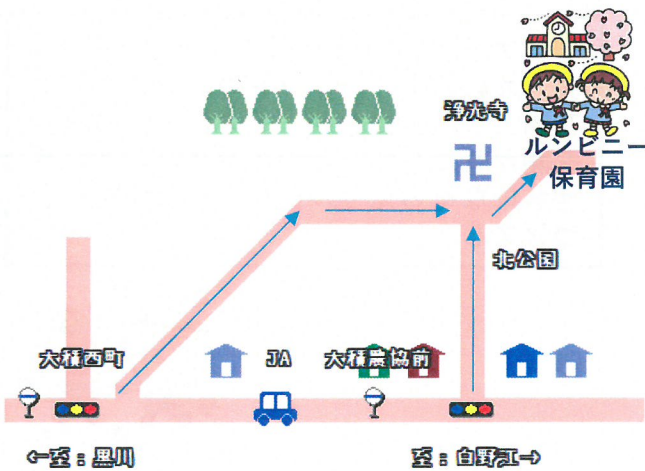

## 概要

- ・ 経営主体：社会福祉法人如心会  
理事長：大沼 法子  
園長：大沼 顕隆
- ・ 設立：昭和 53年4月1日
- ・ 規模：建物面積462.7㎡
- ・ 休園日：日・祝日  
12月29日～1月3日

## 園名の由来

今から約2500年前にゴータマ・ブツダ（お釈迦様）がインドのルンビニーの花園にご誕生になり、その後、仏の悟りを開かれました。このルンビニーという地名になぞらえてルンビニー保育園と名づけました。